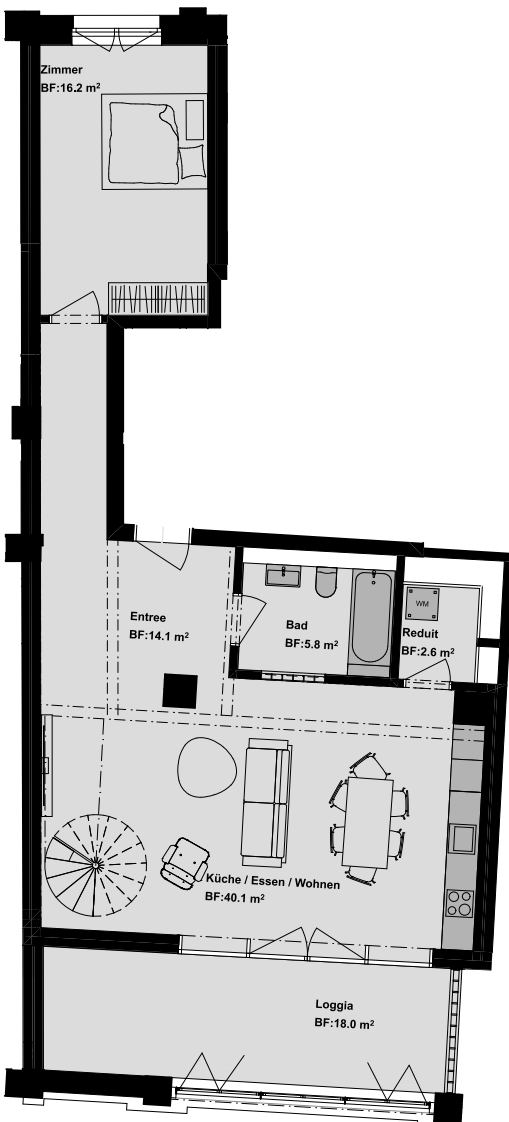

WOHNUNG 2312

2.5 + G ZIMMER · 1. OG

Nr	Zimmer	HNF+Reduit	Terrasse	Raumhöhe	Bemerkung
2312	2.5 + G	112.7 m ²	18.0 m ²	2.80 / 5.90	Galerie

M 1 2 3 4 5

MST. 1:150 Grundrissänderungen vorbehalten. Flächenmasse sind Zirkummasse. Möblierung ist im Verkaufspreis nicht mit inbegriffen.