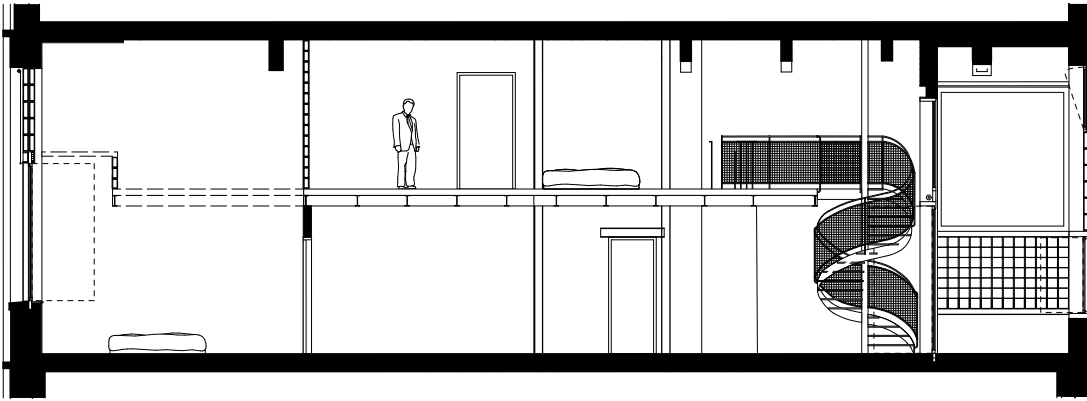

WOHNUNG 2312

2.5 + G ZIMMER · 1. OG

Nr	Zimmer	HNF+Reduit	Terrasse	Raumhöhe	Bemerkung
2312	2.5 + G	112.7 m ²	18.0 m ²	2.80 / 5.90	Galerie

M 1 2 3 4 5

MST. 1:150 Grundrissänderungen vorbehalten. Flächenmasse sind Zirkummasse. Möblierung ist im Verkaufspreis nicht mit inbegriffen.