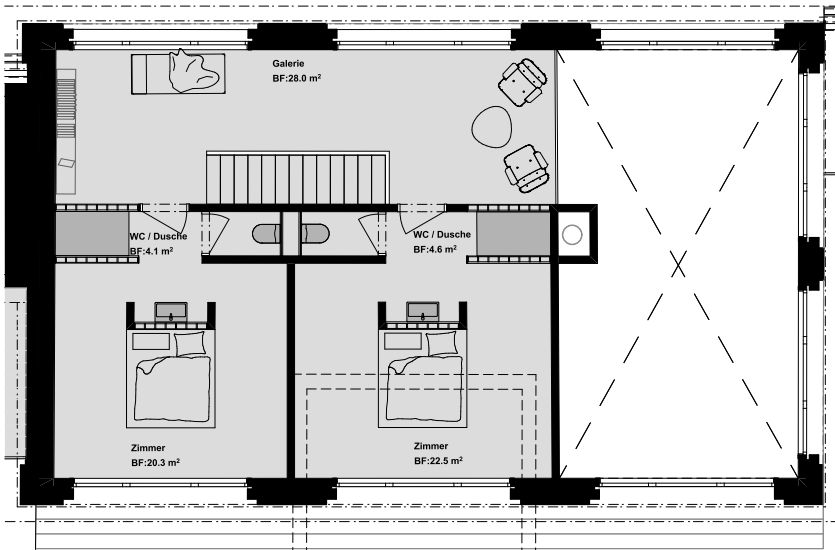

WOHNUNG 1231

3.5 ZIMMER · 3. OG

Nr	Zimmer	HNF + Reduit
1231	3.5	203.0 m ²

Terrasse	Raumhöhe	Bemerkung
94.2 m ²	2.70 / 4.10	Dachterrasse

MST. 1:150 Grundrissänderungen vorbehalten. Flächenmasse sind Zirkumasse. Möblierung ist im Verkaufspreis nicht mit inbegriffen.